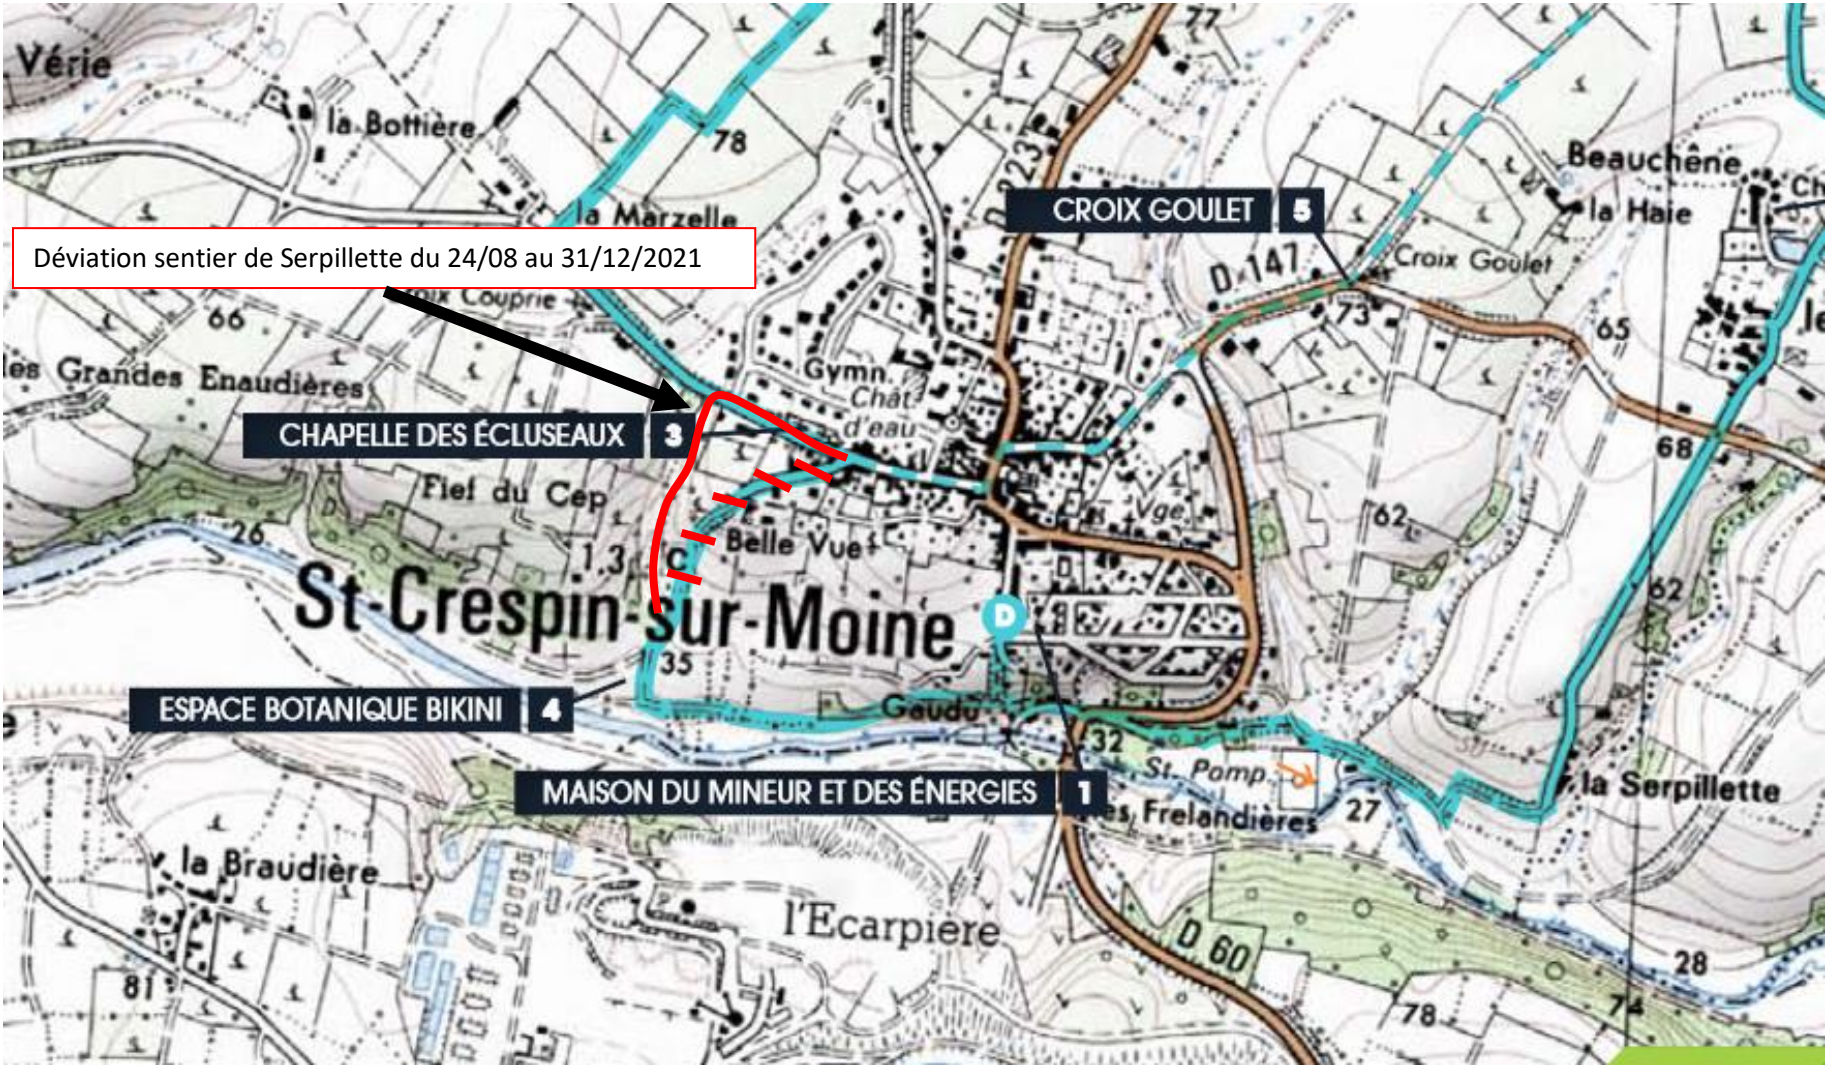

Déviation sentier de Serpillette du 24/08 au 31/12/2021

CHAPELLE DES ECLUSEAUX 3

CROIX GOULET 5

ESPACE BOTANIQUE BIKINI 4

MAISON DU MINEUR ET DES ENERGIES 1

St-Crespin-sur-Moine